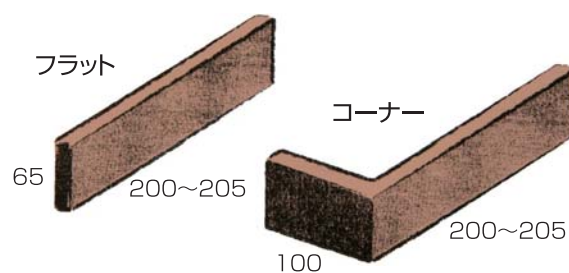

Nostell collection

セメント系レンガ調タイル
ノステル コレクション

Alaska White アラスカ ホワイト

Cleaveland Used クリーブランド ユースト

Virginia Used ヴァージニア ユースト

Oklahoma Used オクラホマ ユースト

El paso エル パソ

※カタログと製品の色合いが違う場合がございますので必ずサンプルにてご確認ください。

・サイズはおおよそです。
・目地は15~20%基準です。

	設計価格(税別)	入数/カートン	販売単位	重量/カートン
フラット	7,300円/カートン	1m ²	カートン (68枚)	21 Kg
コーナー	13,000円/カートン	2m	カートン (28本)	12 Kg
	6,500円/m			

・運賃は含まれておりません。

Made in KOREA

Brick

YAMASO asia

山宗株式会社